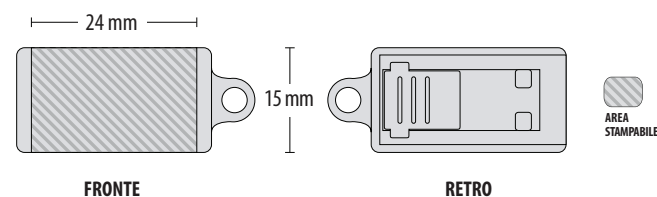

AREA PERSONALIZZAZIONE:

Dimensioni invio file per la stampa (fronte): 30 x 21 mm (3 mm di abbondanze per lato)

Formati file consigliati per la stampa: AI, EPS, PSD, PDF, TIFF

Formati file consigliati per l'incisione laser: AI, EPS, DXF, PDF

- Metodo colore: **CMYK** (per stampa digitale), **monocromatico** (per incisione laser)
- Risoluzione minima per la stampa digitale: **300 dpi**
- Grandezza minima testi: **1,5 mm**
- Convertire sempre i **testi in traccianti**
- Esportare alla massima qualità **senza compressioni**

ATTENZIONE: Non posizionare loghi/testi vicino ai bordi e ai fori dell'area di stampa. I colori CMYK appaiono differenti sui monitor. Non è possibile stampare colori Pantone. Per esigenze cromatiche particolari si consiglia la richiesta di un campione.