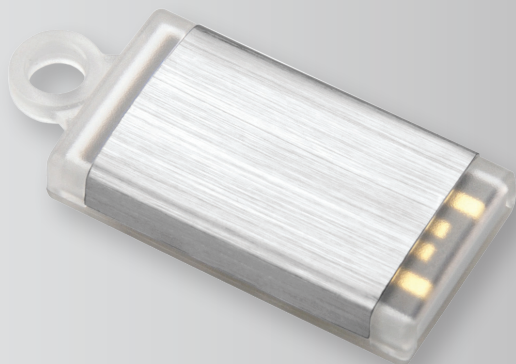

USB Bologna KB004

USB
NUVOLA

2
GB

4
GB

8
GB

16
GB

32
GB

USB Bologna è una chiave USB in plastica e alluminio satinato, personalizzabile su un lato con stampa digitale o incisione laser.

CARATTERISTICHE:

- **Compatta, leggera e tecnologica**
- **Personalizzabile con stampa digitale o incisione laser in bassorilievo**
- **Corpo in plastica e alluminio satinato**
- **Connettore USB a scomparsa**

USB Bologna è una chiave USB in policarbonato e alluminio satinato, caratterizzata da una forma rettangolare, un peso di soli 2,5 grammi e dalle dimensioni ridotte grazie alla tecnologia **Chip On Board (COB)** che consiste nel collocare il chip di memoria direttamente nel substrato garantendo una robustezza a prova d'urto ed una maggiore resistenza all'acqua e alla polvere. L'apertura è a scorrimento e ad una estremità è presente un anello in plastica trasparente, funzionale al passaggio degli accessori. La superficie di alluminio è completamente personalizzabile con stampa fotografica in quadricromia o incisione laser in bassorilievo.